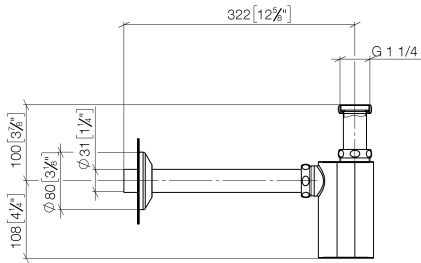

10 040 970

• rosette Ø 80 mm

	Durabronz (23kt Gold)	10 040 970-09
	Chrome	10 040 970-00
	Brushed Platinum	10 040 970-06
	Platinum	10 040 970-08
	Dark Chrome	10 040 970-19
	Brushed Durabronz (23kt Gold)	10 040 970-28
	Brushed Champagne (22kt Gold)	10 040 970-46
	Champagne (22kt Gold)	10 040 970-47
	Brushed Dark Platinum	10 040 970-99

10 040 970

mm [inches]

10 040 970

Parts for other finishes can be found here: [Chrome](#)

### Spare parts list

No.	Item Number	Name	Quantity used	Delivery time
1	09 28 23 005-09	Pipe Ø 32 x 0,75 x 110 mm - Durabronz (23kt Gold)	1	40
2	09 14 05 017 90	seal	1	2
3	09 23 30 015-09	nut	3	40
4	09 28 10 003 90	ring	1	2
5	09 14 05 016 90	Washer NBR 70 39,0 x 29,0 x 2,0 mm -	2	2
6	09 28 23 006 90	pipe	1	2
7	09 19 22 080-09	casing	1	40
8	09 28 23 002-09	pipe	1	40
9	90 27 01 015 00-09	rosette	1	-