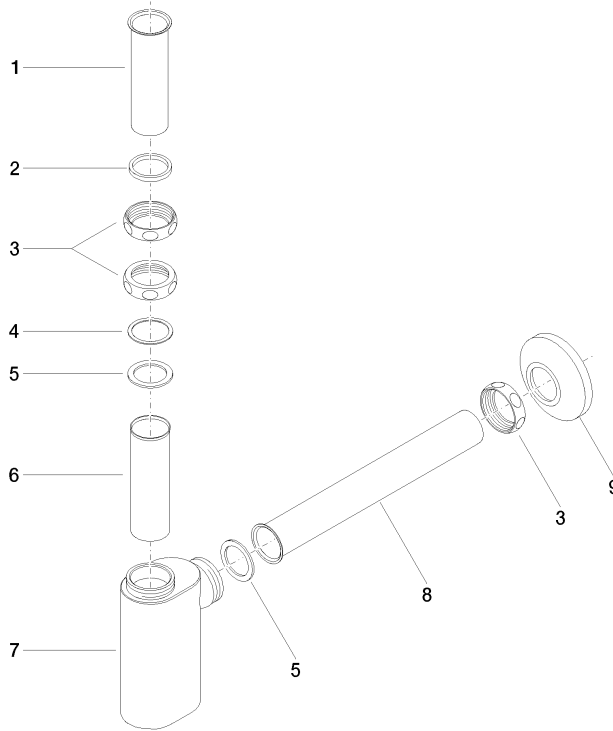

10 040 970

• rosette Ø 80 mm

	Durabronz (23kt Gold)	10 040 970-09
	Chrome	10 040 970-00
	Brushed Platinum	10 040 970-06
	Platinum	10 040 970-08
	Dark Chrome	10 040 970-19
	Brushed Durabronz (23kt Gold)	10 040 970-28
	Brushed Champagne (22kt Gold)	10 040 970-46
	Champagne (22kt Gold)	10 040 970-47
	Brushed Dark Platinum	10 040 970-99

10 040 970

mm [inches]

10 040 970

Parts for other finishes can be found here: [Chrome](#)

### Spare parts list

No.	Item Number	Name	Quantity used	Delivery time
1	09 28 23 005-09	Pipe Ø 32 x 0,75 x 110 mm - Durabronz (23kt Gold)	1	40
2	09 14 05 017 90	seal	1	2
3	09 23 30 015-09	nut	3	40
4	09 28 10 003 90	ring	1	2
5	09 14 05 016 90	Washer NBR 70 39,0 x 29,0 x 2,0 mm -	2	2
6	09 28 23 006 90	pipe	1	2
7	09 19 22 080-09	casing	1	40
8	09 28 23 002-09	pipe	1	40
9	90 27 01 015 00-09	rosette	1	-